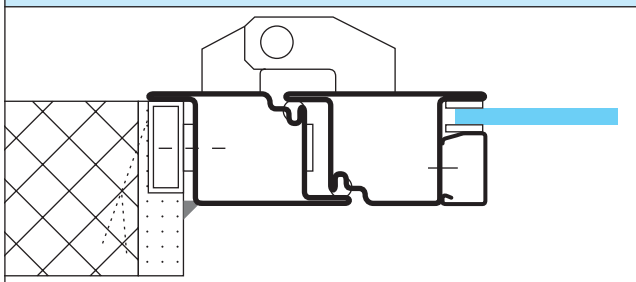

**PORTA AD 1 ANTA RESTAHL 50  
RE 60 e RE 90**

**MONTAGGIO IN LUCE**

**MONTAGGIO IN BATTUTA ESTERNA**

**MONTAGGIO IN BATTUTA INTERNA**

**INGOMBRO ANTA A 90°**

**INGOMBRO A 90° CON MANIGLIONE ANTIPANICO A LEVA**

**INGOMBRO A 90° CON MANIGLIONE ANTIPANICO A BARRA**

# PORTA A 2 ANTE RESTAHL 50 RE 60 e RE 90