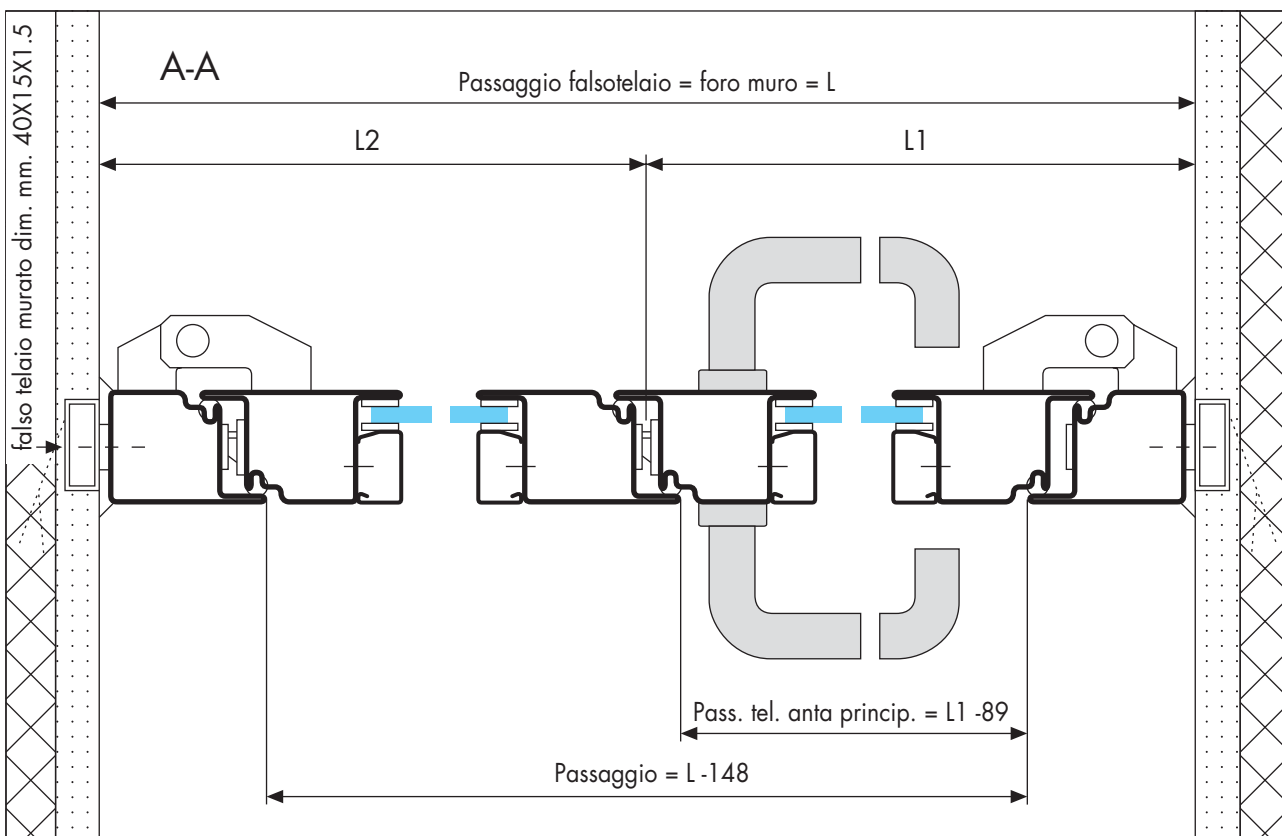

MONTAGGIO IN LUCE