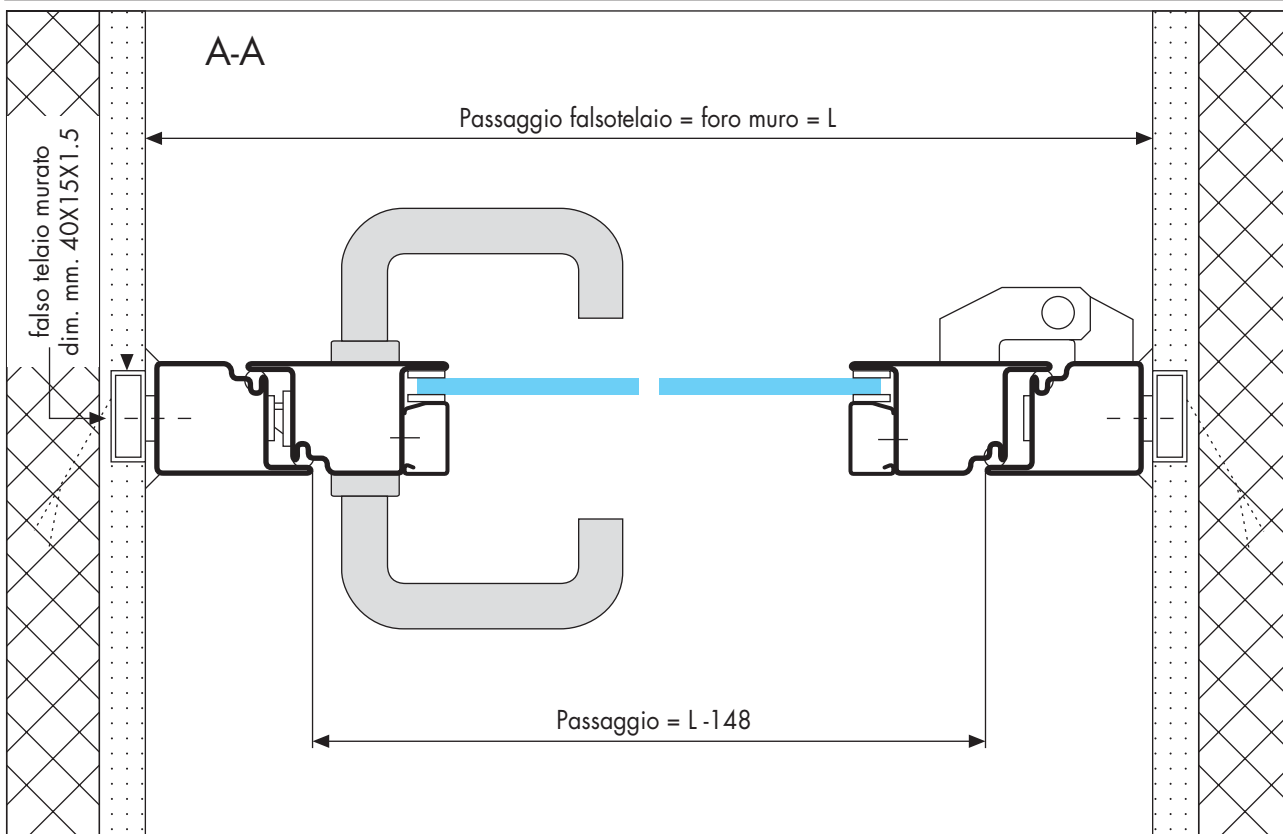

**PORTA AD 1 ANTA RESTAHL 50  
RE 60 e RE 90**

**MONTAGGIO IN LUCE**

**MONTAGGIO IN BATTUTA ESTERNA**

**MONTAGGIO IN BATTUTA INTERNA**

**INGOMBRO ANTA A 90°**

**INGOMBRO A 90° CON MANIGLIONE ANTIPANICO A LEVA**

**INGOMBRO A 90° CON MANIGLIONE ANTIPANICO A BARRA**

# PORTA A 2 ANTE RESTAHL 50 RE 60 e RE 90