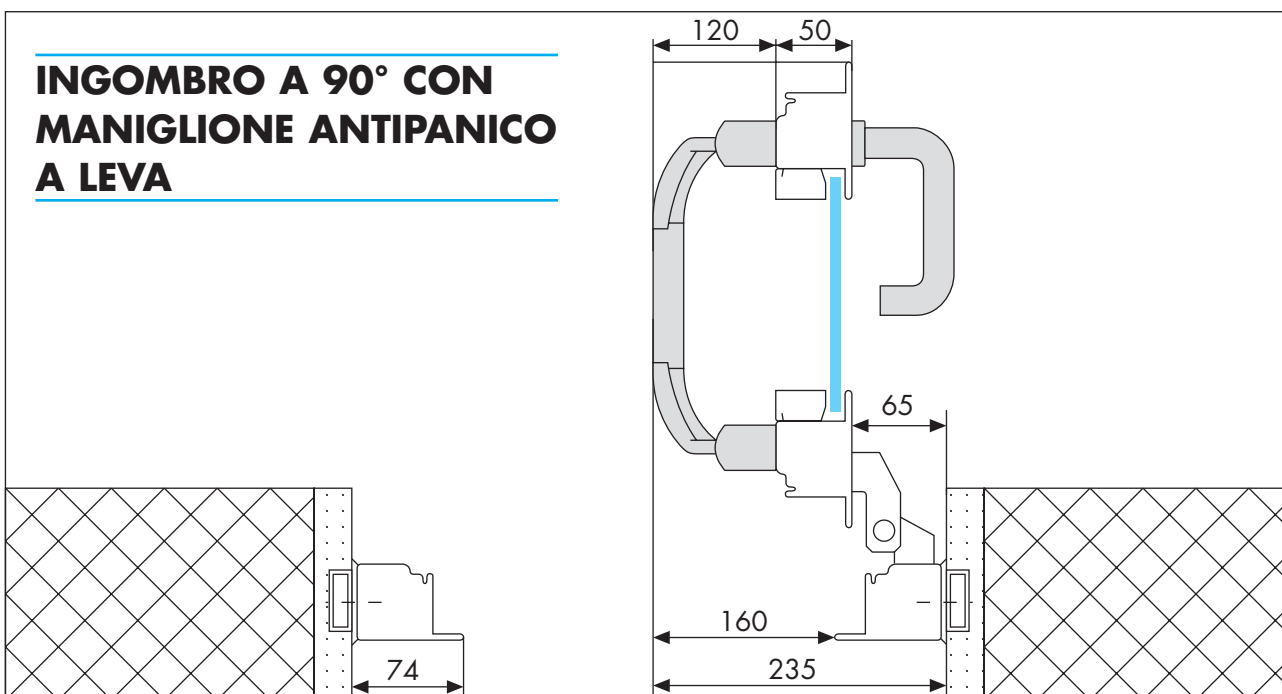

**PORTA AD 1 ANTA RESTAHL 50  
RE 60 e RE 90**

**MONTAGGIO IN LUCE**

**MONTAGGIO IN BATTUTA ESTERNA**

**MONTAGGIO IN BATTUTA INTERNA**

**INGOMBRO ANTA A 90°**

**INGOMBRO A 90° CON MANIGLIONE ANTIPANICO A LEVA**

# PORTA A 2 ANTE RESTAHL 50 RE 60 e RE 90