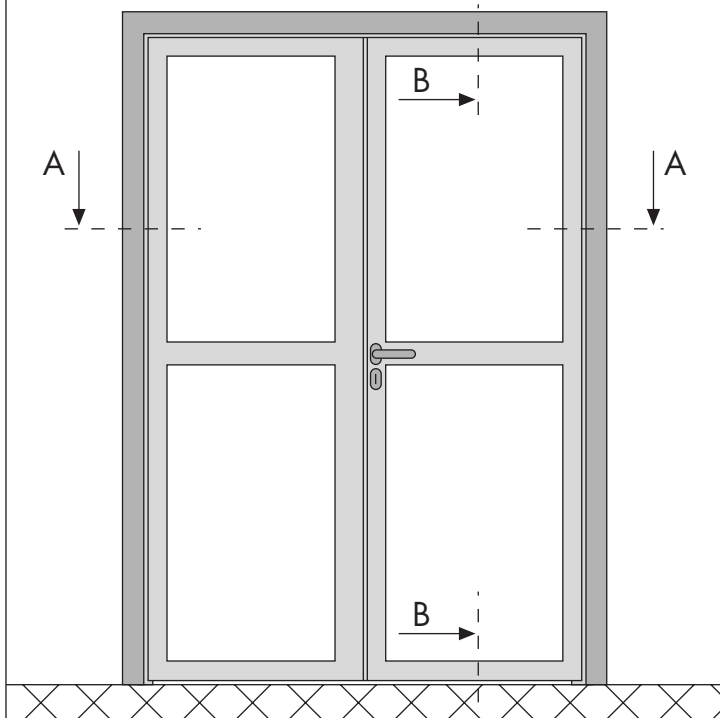

**PORTA AD 1 ANTA RESTAHL 50  
RE 60 e RE 90**

**MONTAGGIO IN LUCE**

**MONTAGGIO IN BATTUTA ESTERNA**

**MONTAGGIO IN BATTUTA INTERNA**

**INGOMBRO ANTA A 90°**

**INGOMBRO A 90° CON MANIGLIONE ANTIPANICO A LEVA**

**INGOMBRO A 90° CON MANIGLIONE ANTIPANICO A BARRA**

# PORTA A 2 ANTE RESTAHL 50 RE 60 e RE 90