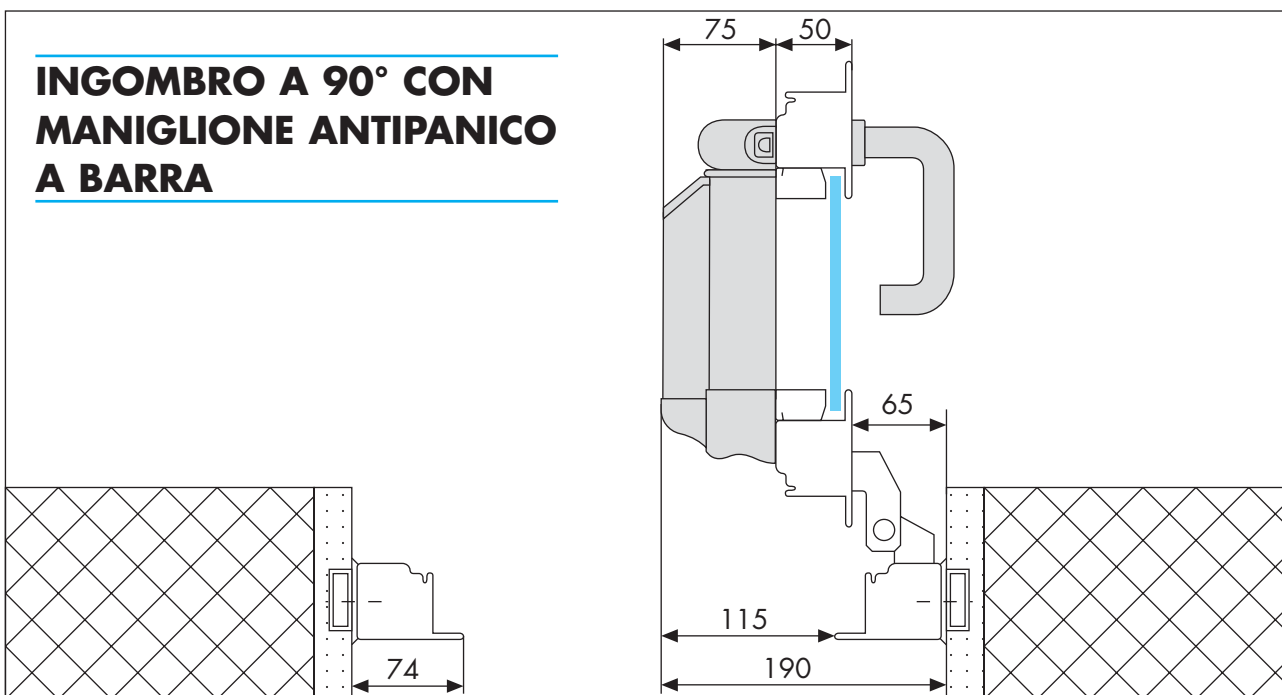

**PORTA AD 1 ANTA RESTAHL 50  
RE 60 e RE 90**

**MONTAGGIO IN LUCE**

**MONTAGGIO IN BATTUTA ESTERNA**

**MONTAGGIO IN BATTUTA INTERNA**

**INGOMBRO ANTA A 90°**

**INGOMBRO A 90° CON MANIGLIONE ANTIPANICO A LEVA**

# PORTA A 2 ANTE RESTAHL 50 RE 60 e RE 90