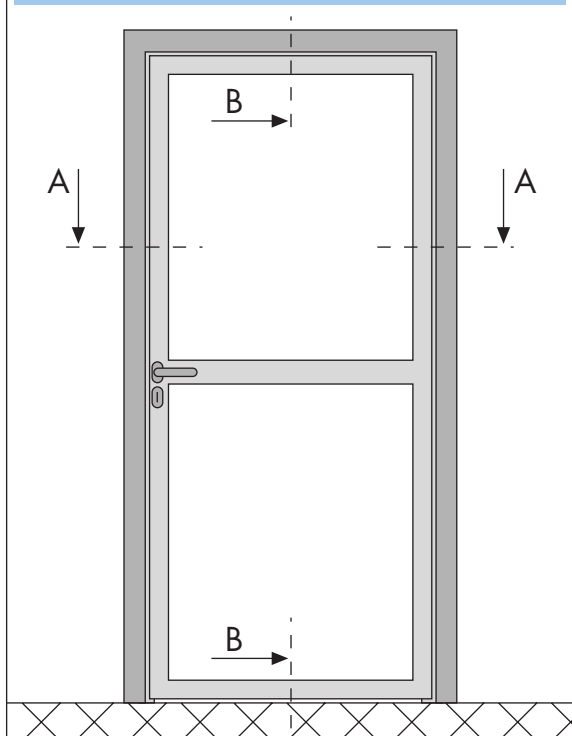

**PORTA AD 1 ANTA RESTAHL 50  
RE 60 e RE 90**

**MONTAGGIO IN LUCE**

**MONTAGGIO IN BATTUTA ESTERNA**

**MONTAGGIO IN BATTUTA INTERNA**

**INGOMBRO ANTA A 90°**

**INGOMBRO A 90° CON MANIGLIONE ANTIPANICO A LEVA**

**INGOMBRO A 90° CON MANIGLIONE ANTIPANICO A BARRA**

# PORTA A 2 ANTE RESTAHL 50 RE 60 e RE 90