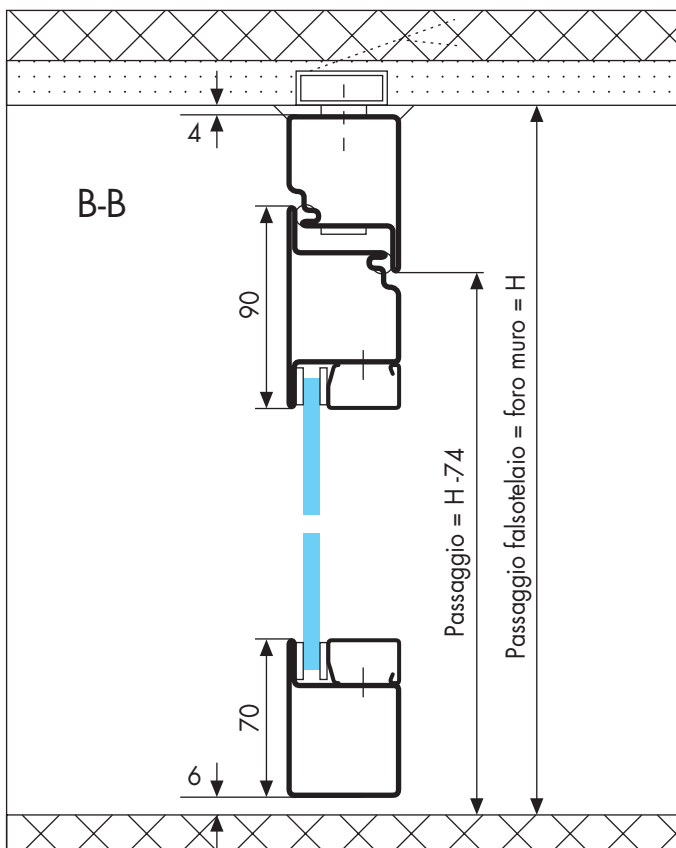

**PORTA AD 1 ANTA RESTAHL 50  
RE 60 e RE 90**

**MONTAGGIO IN LUCE**

**MONTAGGIO IN BATTUTA ESTERNA**

**MONTAGGIO IN BATTUTA INTERNA**

**INGOMBRO ANTA A 90°**

**INGOMBRO A 90° CON MANIGLIONE ANTIPANICO A LEVA**

**INGOMBRO A 90° CON MANIGLIONE ANTIPANICO A BARRA**

# PORTA A 2 ANTE RESTAHL 50 RE 60 e RE 90