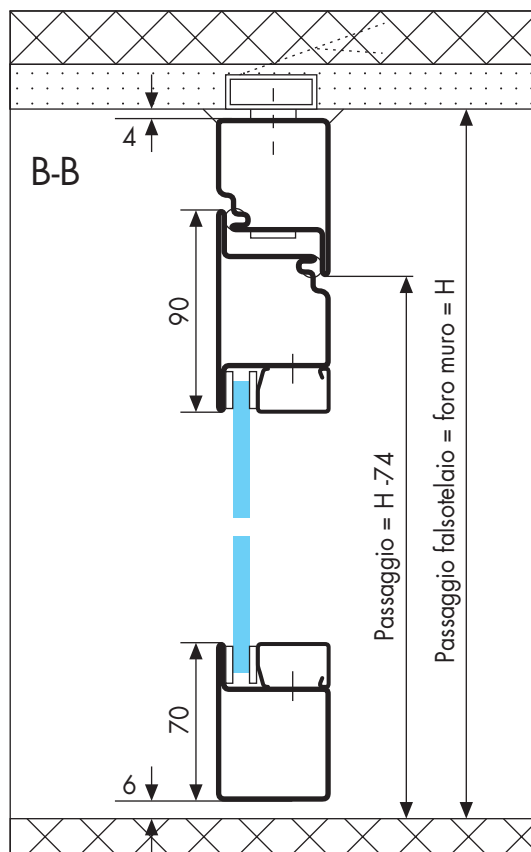

**PORTA AD 1 ANTA RESTAHL 50  
RE 60 e RE 90**

**MONTAGGIO IN LUCE**

**MONTAGGIO IN BATTUTA ESTERNA**

**MONTAGGIO IN BATTUTA INTERNA**

**INGOMBRO ANTA A 90°**

**INGOMBRO A 90° CON MANIGLIONE ANTIPANICO A LEVA**

**INGOMBRO A 90° CON MANIGLIONE ANTIPANICO A BARRA**

# PORTA A 2 ANTE RESTAHL 50 RE 60 e RE 90