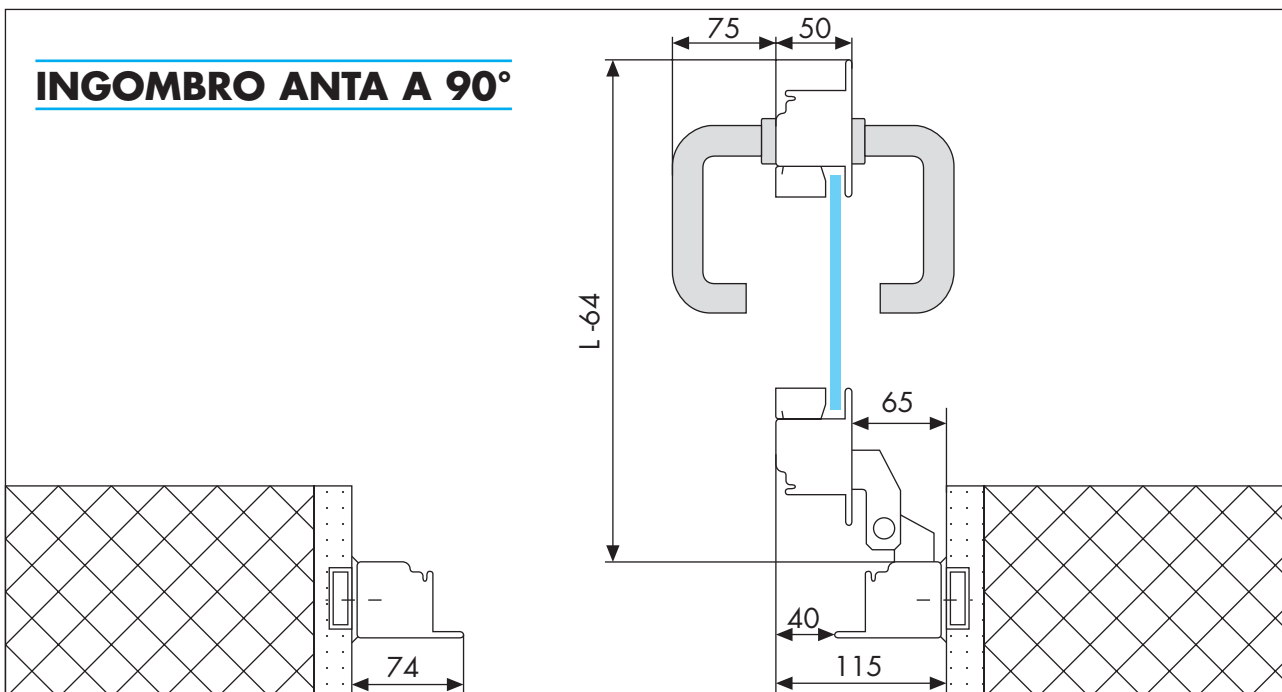

**PORTA AD 1 ANTA RESTAHL 50  
RE 60 e RE 90**

**MONTAGGIO IN LUCE**

**MONTAGGIO IN BATTUTA ESTERNA**

**MONTAGGIO IN BATTUTA INTERNA**

**INGOMBRO ANTA A 90°**

**INGOMBRO A 90° CON MANIGLIONE ANTIPANICO A LEVA**

# PORTA A 2 ANTE RESTAHL 50 RE 60 e RE 90