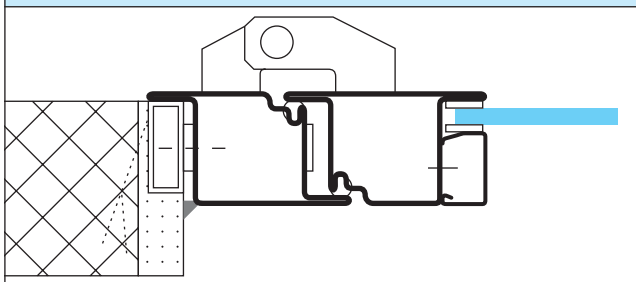

MONTAGGIO IN BATTUTA ESTERNA