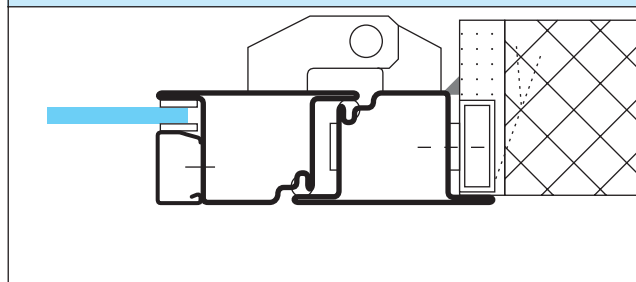

**PORTA AD 1 ANTA RESTAHL 50  
RE 60 e RE 90**

**MONTAGGIO IN LUCE**

**MONTAGGIO IN BATTUTA ESTERNA**

**MONTAGGIO IN BATTUTA INTERNA**

**INGOMBRO ANTA A 90°**

**INGOMBRO A 90° CON MANIGLIONE ANTIPANICO A LEVA**

**INGOMBRO A 90° CON MANIGLIONE ANTIPANICO A BARRA**

# PORTA A 2 ANTE RESTAHL 50 RE 60 e RE 90